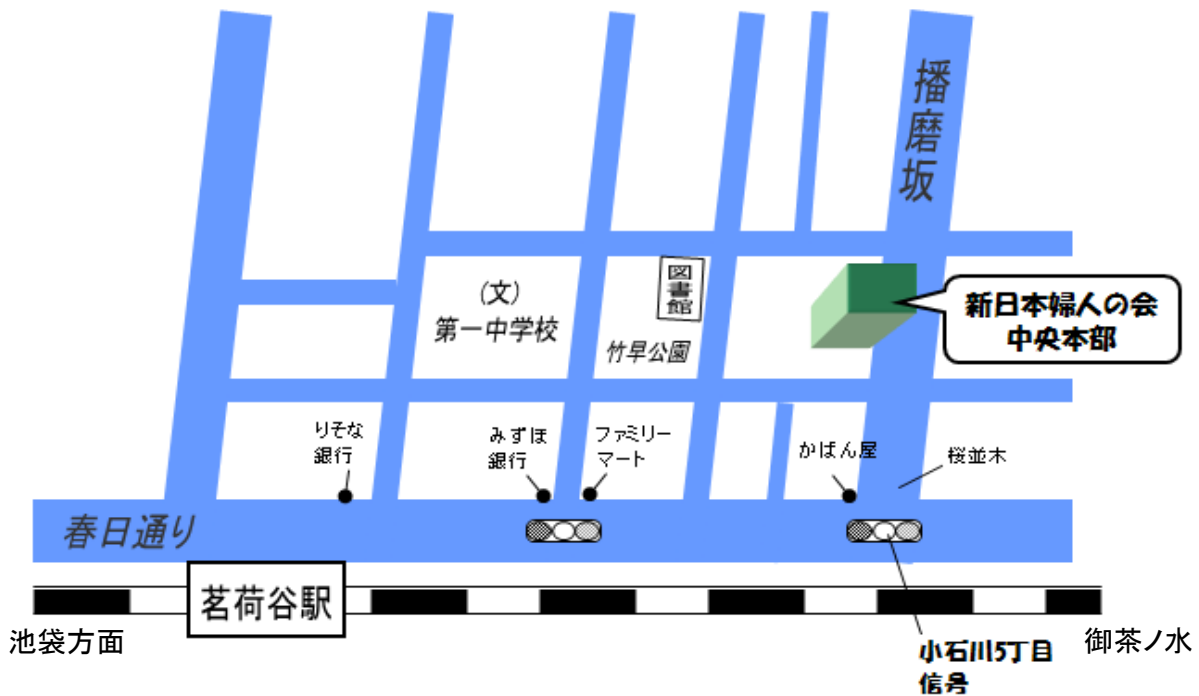

新日本婦人の会中央本部

☆案内図☆

●地下鉄・丸の内線 茗荷谷駅下車 徒歩7分
茗荷谷駅を出て右に曲がり、春日通りぞいに直進、小石川5丁目の信号で左折、桜並木の通りぞいの左です。
〒112-0002
東京都文京区小石川5-10-20
TEL:03(3814)9141