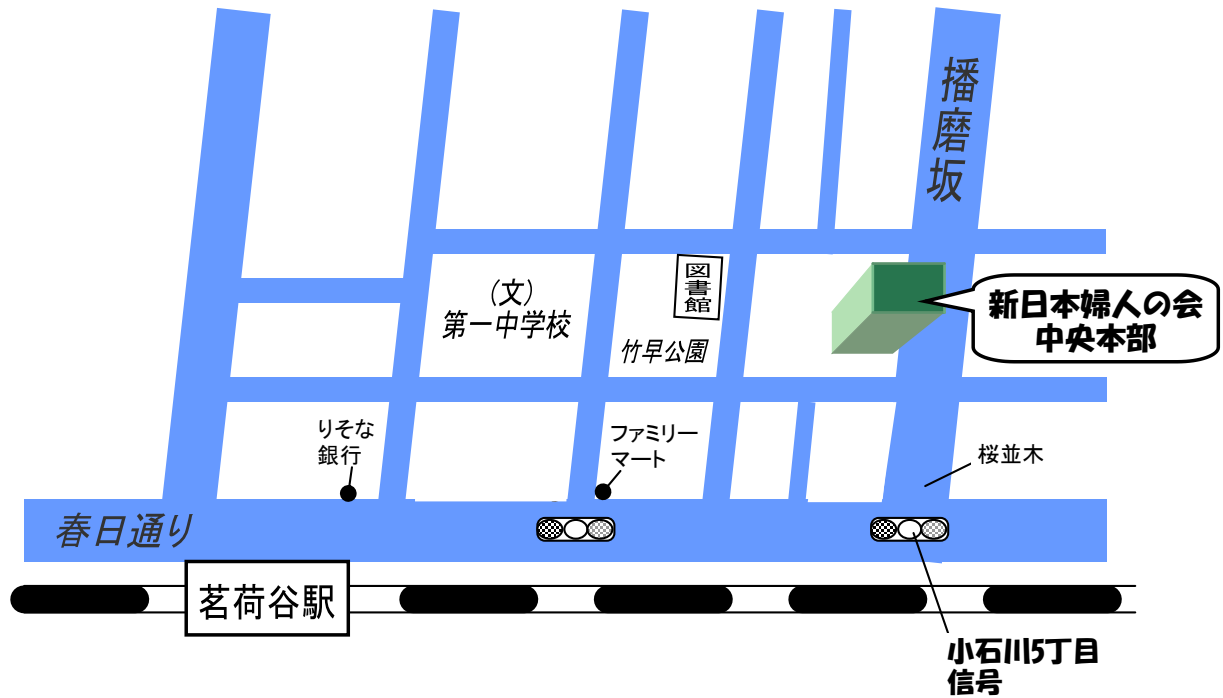

新日本婦人の会中央本部 ☆案内図☆

●地下鉄・丸の内線 茗荷谷駅下車 徒歩7分
茗荷谷駅を出て右に曲がり、春日通りぞいに直進、小石川5丁目の信号で左折、桜並木の通りぞいの左です。
〒112-0002
東京都文京区小石川5-10-20
TEL:03(3814)9141
FAX:03(3814)9441